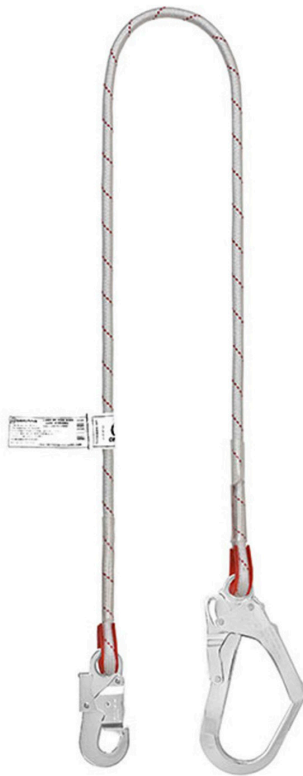

CABO DE VIDA

KING ESCALA

cód: 510041300002

XTR
ROAD TRACK®

CARACTERÍSTICAS

- Cabo de vida fabricado en perlón de 13 mm de alta resistencia
- Equipado con mosquetón escala de 60 mm de apertura para anclar a estructuras de mayor diámetro
- Largo 1.80 mts