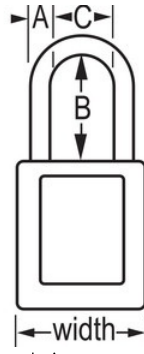

MÁS APTO PARA:

Lockout Tagout

Bloqueo/señalización de seguridad

GENERALIDADES Y CARACTERÍSTICAS

Características del producto

- 406 candado de seguridad dieléctrico de termoplástico
- El arco de plástico ayuda a prevenir la electrocución y la descarga por arco eléctrico, además evita que la corriente eléctrica pase del arco a la llave.
- Todos los componentes son resistentes a las chispas y no magnéticos: plástico, cobre, bronce
- Cuerpo de termoplástico rojo de 1-1/2" (38 mm) de ancho y 1-3/4" (45 mm) de alto, con arco de plástico con apertura de 1-1/2"(38 mm)
- Diseñado exclusivamente para aplicaciones de bloqueo/señalización
- Cuerpo del candado en termoplástico duradero, liviano, no conductor
- Cumple con el directiva de "Un empleado, un candado, una llave"
- Retención de llave – garantiza que el candado no se quede sin cerrar
- De llaves diferentes, tambor de 6 pines con más de 40,000 cambios de cilindros de llave disponibles,
- Empaque comercial, cantidad por empaque 6, cantidad por caja 36

Detalles del producto

Candado en termoplástico de Master Lock No. 406RED dieléctrico, cuenta con un cuerpo en termoplástico rojo de 1-1/2" (38mm) de ancho y un arco de plástico de 1-1/2" (38mm) de alto y 1/4" (6mm) de diámetro para prevenir la electrocución y la descarga por arco eléctrico y prevenir que haya corriente eléctrica del arco a la llave. Todos los componentes son resistentes a las chispas y no magnéticos. Diseñado exclusivamente para aplicaciones de bloqueo/señalización, el material duradero y liviano es fácil de trasladar y el candado tiene un cilindro que retiene la llave para garantizar que el candado no se quede abierto.

ESPECIFICACIONES DE PRODUCTO

Número de producto	406RED
Descripción	De llaves diferentes, empaque en caja comercial
Cantidad por empaque	6

Cantidad por caja

36

Ancho del cuerpo

1-1/2 in (38 mm)

Dimensiones del arco

A: 1/4 in (6 mm) B: 1-1/2 in (38 mm) C: 25/32 in (20 mm)

Color

Red

Haga clic en la imagen para ampliar