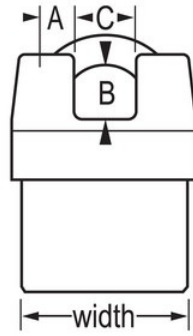

### Detalles del producto

El candado recubierto n.º 6521 ProSeries® Weather Tough® de Master Lock tiene un cuerpo de acero resistente de 2-1/8" (54 mm) que resiste los ataques físicos y un arco de aleación de boro endurecida de 3/4" (19 mm) de alto y 5/16" (8 mm) de diámetro para mayor resistencia a los cortes. El candado está disponible con o sin núcleo con una selección de 16 núcleos intercambiables de formato pequeño para que este candado se adapte a su puerta y admite núcleos estándar SFIC del fabricante. La cubierta exclusiva ofrece protección contra el agua, el hielo, la suciedad y el polvo

## ESPECIFICACIONES DE PRODUCTO

Número de producto	6521
Descripción	De llaves diferentes, empaque en caja comercial
Cantidad por empaque	6

**Cantidad por caja**

24

**Ancho del cuerpo**

2-1/8 in (54 mm)

**Dimensiones del arco**

A: 5/16 in (8 mm) B: 3/4 in (19 mm) C: 7/8 in (22 mm)

**Color**

Black

Haga clic en la imagen para ampliar